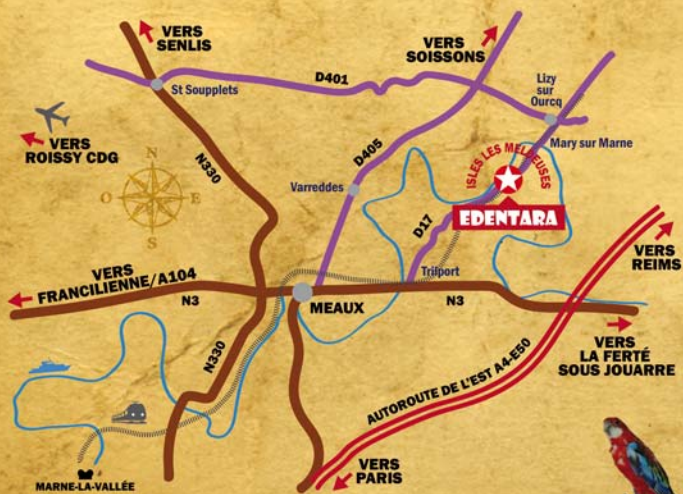

OUVERTURE

En semaine sur réservation pour les groupes
(scolaires ou autres) à partir de 20 personnes
de mars à novembre

TARIFS

Enfants des établissements scolaires

**RALLYE
PÉDAGOGIQUE**
(demi-journée)

5€/enfant

**ATELIER
CREATIF**
(demi-journée)

6€/enfant

**ATELIER
+ RALLYE**
(journée)

10€/enfant

Accompagnateurs

1 accompagnateur gratuit pour 8 enfants
Accompagnateur supplémentaire : 5€

Un parc boisé entièrement clos, avec salle meublée
et sanitaires, est mis à disposition des établissements
désirant pique-niquer.

Afin d'offrir un accueil personnalisé,
EDENTARA reçoit uniquement sur réservation.

PLAN

EDENTARA étant une association loi 1901, toutes les recettes
sont intégralement destinées à l'alimentation et aux soins
vétérinaires des animaux, à l'entretien des installations et
au fonctionnement de l'association.